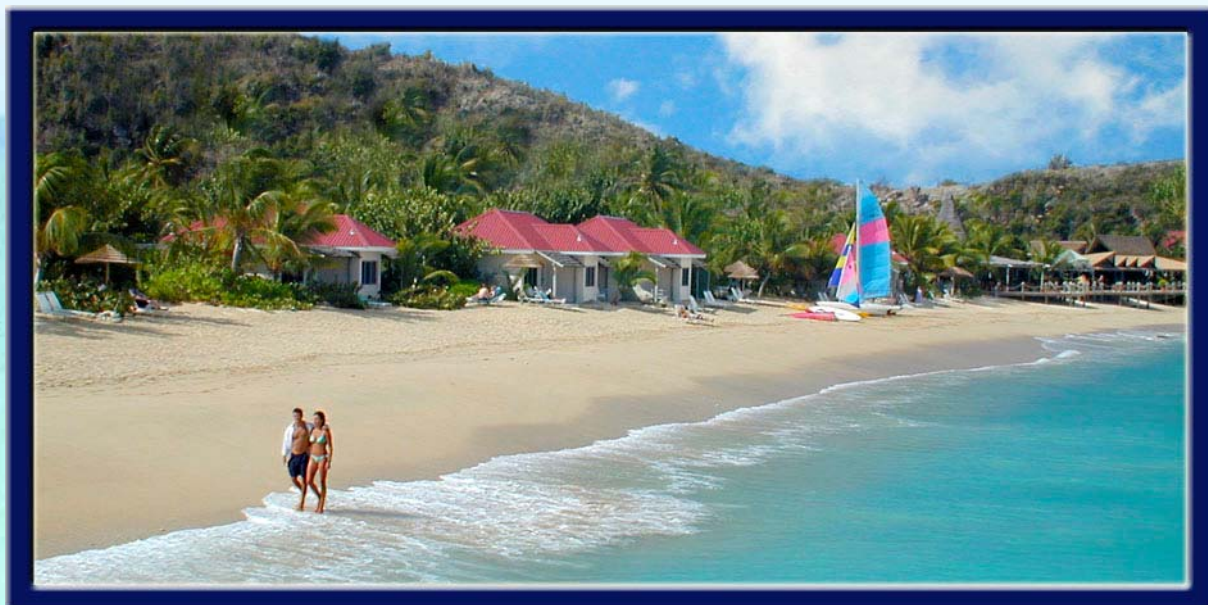

CARRÉBLU®
VIAGGI ESCLUSIVI
www.carreblu.travel

ANTIGUA

15 Aprile - 15 Giugno

Galley Bay

7 = 6

a partire da

Euro 2.190,00 All Inclusive

La quota comprende: collegamenti aerei British Airways (via Londra)** in Economy; 7 notti in Superior Beachfront Room. trattamento di All Inclusive